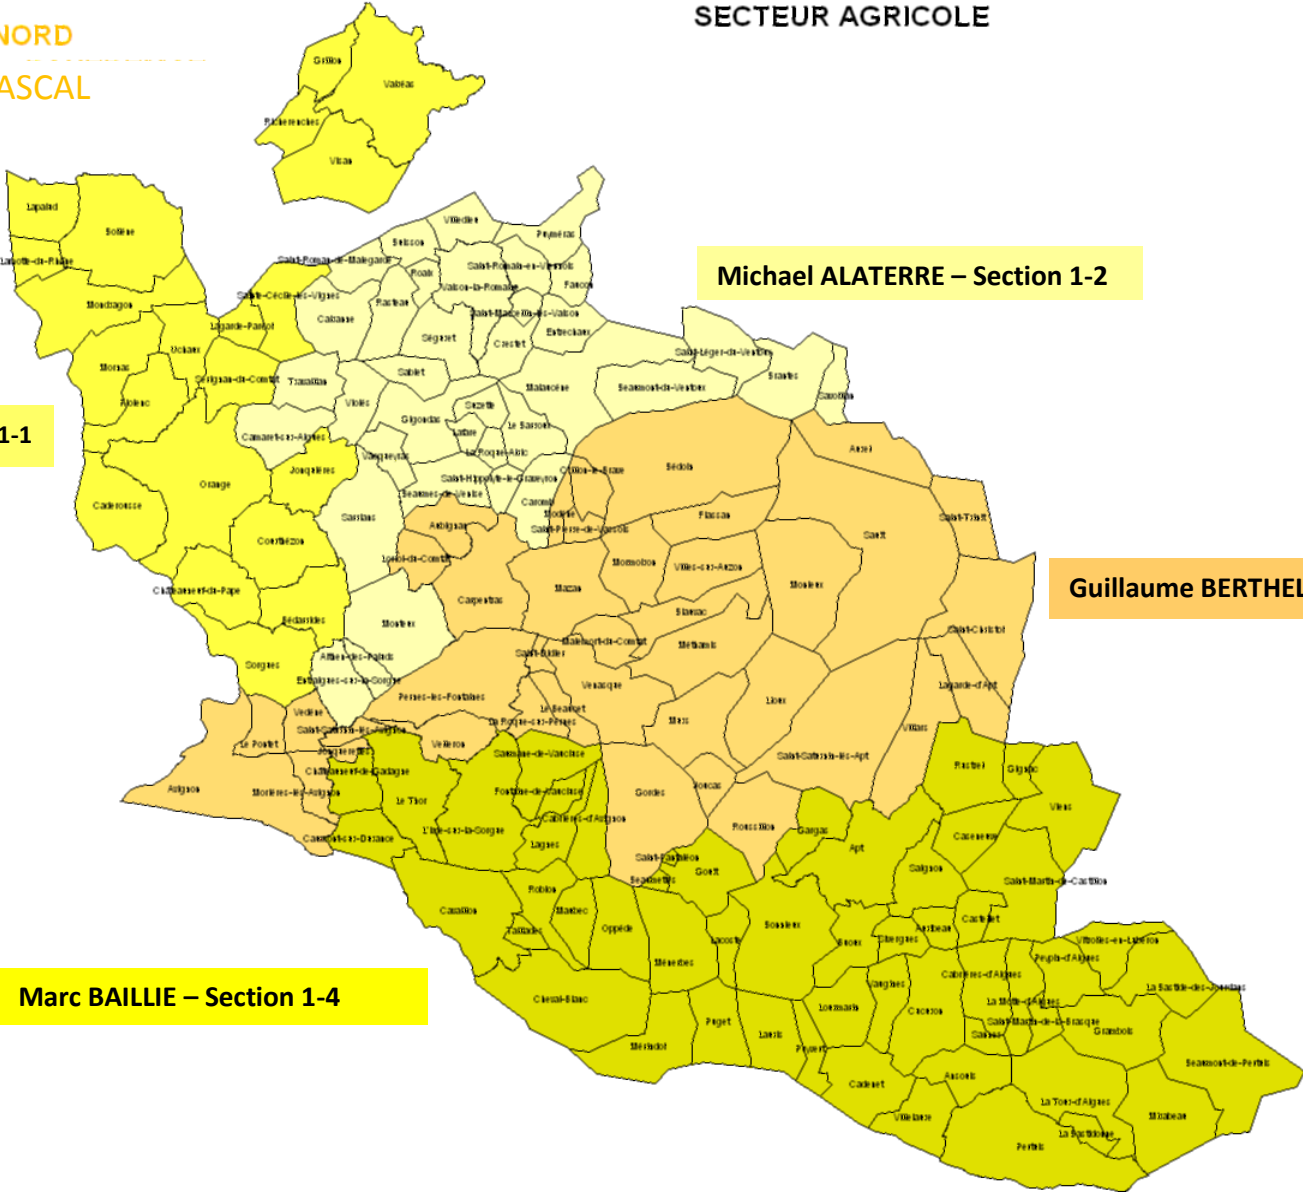

INSPECTION DU TRAVAIL DE VAUCLUSE

SECTEUR AGRICOLE

UNITE DE CONTROLE NORD

Responsable Emilie PASCAL

Fabien MEZHAR Section 1-1

Michael ALATERRE – Section 1-2

Guillaume BERTHELIER – Section 1-3

Marc BAILLIE – Section 1-4